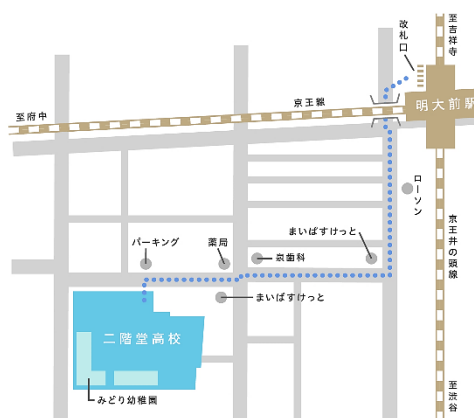

個別相談／キャンパスツアー

個別相談では、様々な質問に真摯にお答えします。キャンパスツアーでは、在校生が校内をご案内。いろんなお話が聴けるかも!?

【アクセス】京王線・京王井の頭線「明大前」駅下車 徒歩4分

【タイムスケジュール】

- 13:40~14:00 受付
- 14:00~14:40 全体説明会
- 14:45~15:00 入試の傾向と対策
- 15:00~16:00 個別相談
キャンパスツアーなど

※ 状況により、内容の変更または中止となる場合がございます。あらかじめご了承ください。

【お申し込み方法】

右のQRコードから予約ページにログインし、必要事項をご記入の上、お申し込みください。

本校までの最短ルートは下のQRコードからご覧ください。

令和4年度、5コース制へさらにリニューアルします。

「幅広い分野を学べる」コース
キャリアデザイン

「専門分野を徹底的に学べる」コース
特別進学／ヒューマンケア／ダンス／スポーツ